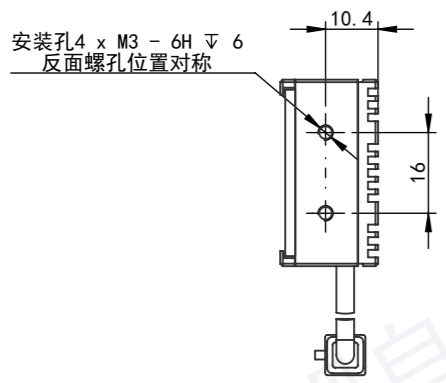

8 7 6 5 4 3 2 1

深圳市英视自动化科技有限公司

| | | | |
|------|--|-----|--|
| 设计 | | 标准化 | |
| 校核 | | 工艺 | |
| 主管设计 | | 审核 | |
| | | 批准 | |

| 阶段标记 | 重量 | 比例 |
|------|-------|-------|
| | | 2:3 |
| 共10张 | 第 1 张 | 版本 01 |

| | |
|------------------|----|
| 示意图 | |
| YS-BL540-37X-V01 | |
| 图幅 | A3 |

8 7 6 5 4 3 2 1

F
E
D
C
B
A

F
E
D
C
B
A