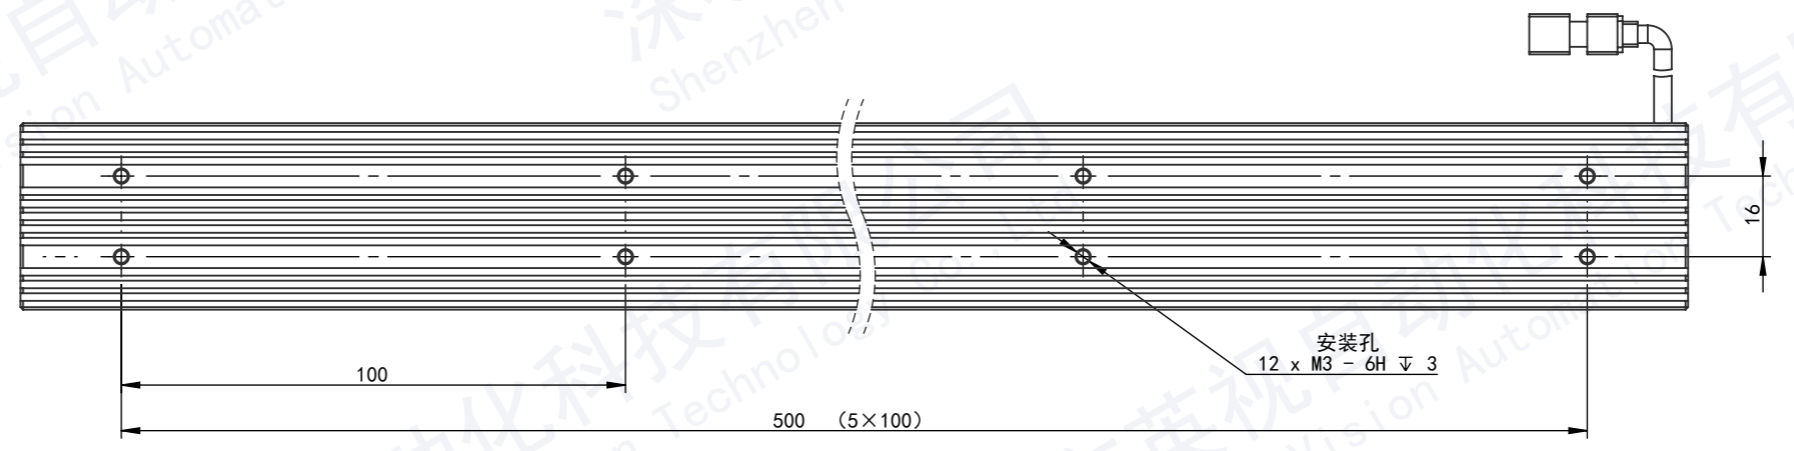

8 7 6 5 4 3 2 1

深圳市英视自动化科技有限公司

| | | | |
|------|--|-----|--|
| 设计 | | 标准化 | |
| 校核 | | 工艺 | |
| 主管设计 | | 审核 | |
| | | 批准 | |

| 阶段标记 | 重量 | 比例 |
|------|-------|-------|
| | | 2:3 |
| 共10张 | 第 1 张 | 版本 01 |

| | |
|------------------|----|
| 示意图 | |
| YS-BL540-37X-V01 | |
| 图幅 | A3 |

8 7 6 5 4 3 2 1

F
E
D
C
B
A

F
E
D
C
B
A