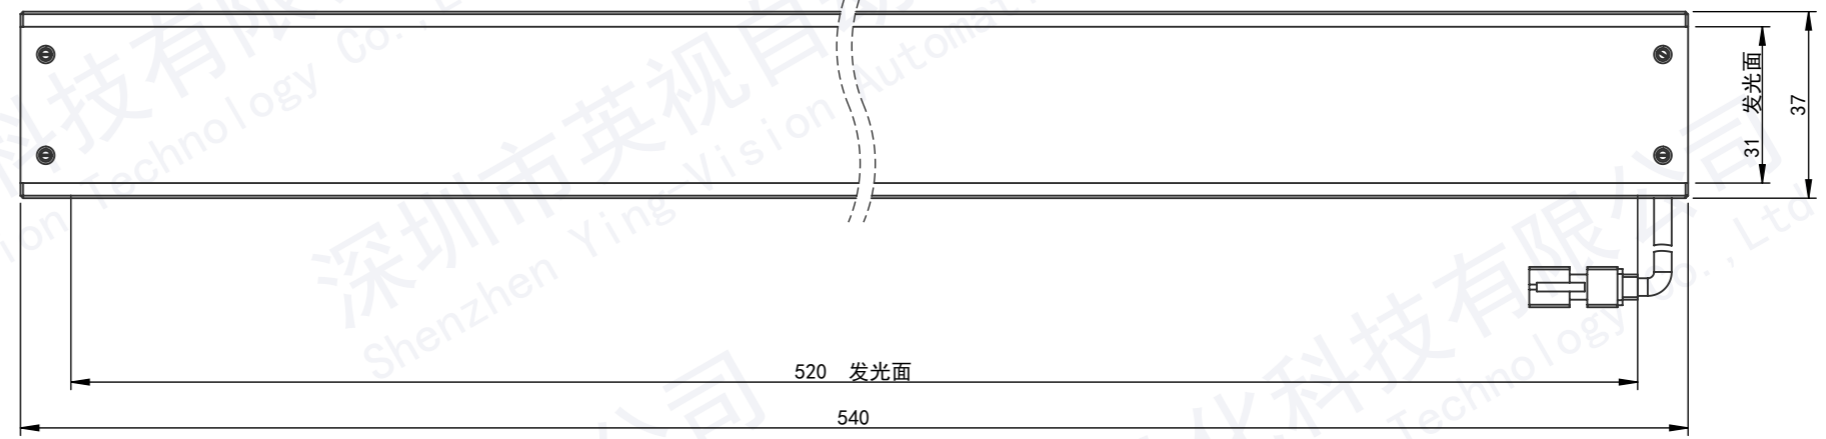

8 7 6 5 4 3 2 1

深圳市英视自动化科技有限公司

| | | | |
|------|--|-----|--|
| 设计 | | 标准化 | |
| 校核 | | 工艺 | |
| 主管设计 | | 审核 | |
| | | 批准 | |

| 阶段标记 | 重量 | 比例 |
|------|-------|-------|
| | | 2:3 |
| 共10张 | 第 1 张 | 版本 01 |

| | |
|------------------|----|
| 示意图 | |
| YS-BL540-37X-V01 | |
| 图幅 | A3 |

8 7 6 5 4 3 2 1

F
E
D
C
B
A

F
E
D
C
B
A